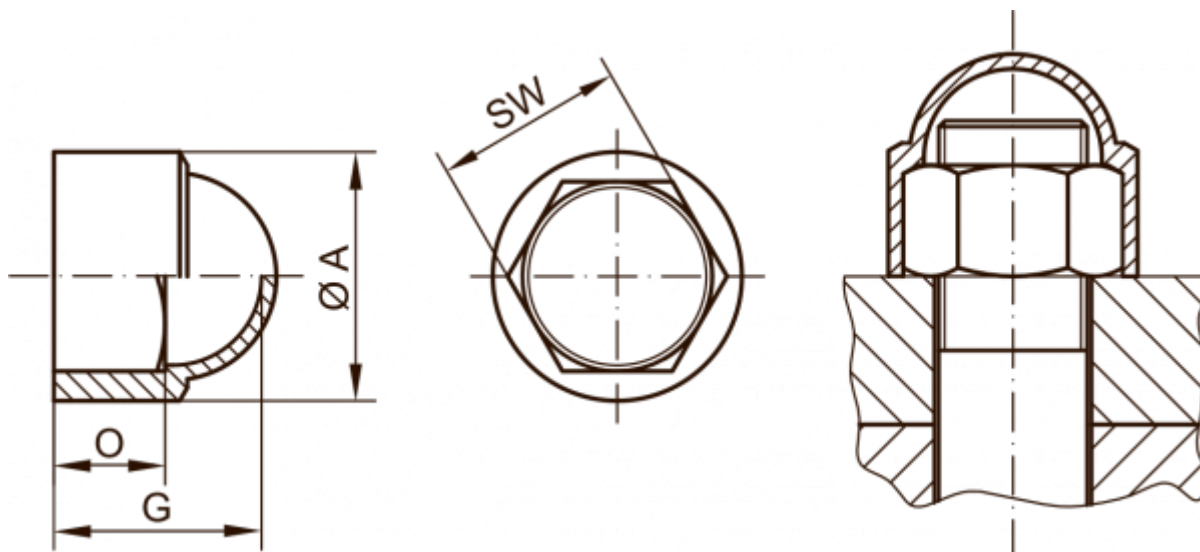

Varenummer: 59GPN10001075

Beskrivelse: KLEE Prop for møtrik GPN 1000 / 1075 - NV 24

Mål

A	= 29.8
For	= M16x1,5 - M16
G	= 25.5
O	= 14
SW (Nøglevidde)	= 24